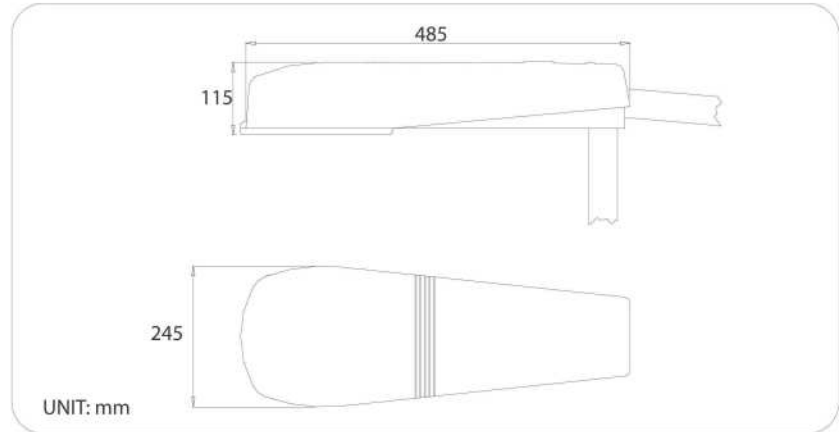

ASTRA 1 LED

- Body made by die-cast aluminum
- Injected moduled polycarbonate canopy
- Post-top and side entry spigot fixing for 60 mm pole diameter
- Internal aluminum heatsink

- Corpo in pressofusione d'alluminio
- Calotta in policarbonato
- Attaccopalo orizzontale e verticale per pali da 60 mm di diametro
- Dissipatore interno in alluminio

ASTRA 1 LED

NX 63604

Light source - Tipologia sorgente:	SMD
Power - Potenza:	60W
Beam angle - Angolo di apertura:	155°
Color temperature - Temperatura di colore:	4000K
Nominal lumen - lumen nominali:	6900 lm
CRI - IRC:	>80
Operating temperature - Temperatura di esercizio:	-25°C/+50°C
Lifespan - Durata:	35.000 H