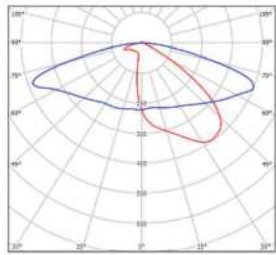

ASTRA 1 LED

- Body made by die-cast aluminum
- Injected moduled polycarbonate canopy
- Post-top and side entry spigot fixing for 60 mm pole diameter
- Internal aluminum heatsink

- Corpo in pressofusione d'alluminio
- Calotta in policarbonato
- Attaccopalo orizzontale e verticale per pali da 60 mm di diametro
- Dissipatore interno in alluminio

ASTRA 1 LED

NX 63604

Light source - Tipologia sorgente:	SMD
Power - Potenza:	60W
Beam angle - Angolo di apertura:	155°
Color temperature - Temperatura di colore:	4000K
Nominal lumen - lumen nominali:	6900 lm
CRI - IRC:	>80
Operating temperature - Temperatura di esercizio:	-25°C/+50°C
Lifespan - Durata:	35.000 H