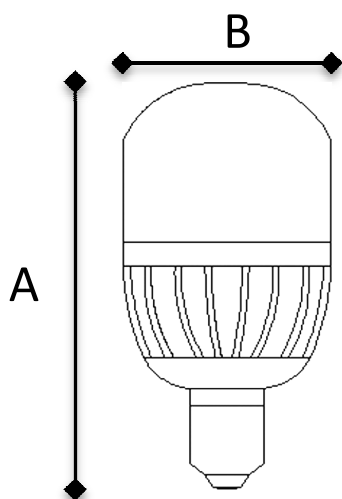

DESCRIPTION

LED bulbs (SMD 2835)
 Aluminum body.
 Frosted polycarbonate diffuser
 Beam angle 240°

Dimensions

ORDERING DATA

Code	Dimensions			Wattage	Color Temperature	Nominal flux	Energy class
	A	B	Socket				
SX824203	145 mm	A80	E27	20 W	3000K	1800 lm	
SX824204	145 mm	A80	E27	20 W	4000K	1700 lm	
SX824206	145 mm	A80	E27	20 W	6500K	2000 lm	
SX824303	160 mm	A80	E27	30 W	3000K	2800 lm	
SX824304	160 mm	A80	E27	30 W	4000K	2900 lm	
SX824306	160 mm	A80	E27	30 W	6500 K	3000 lm	