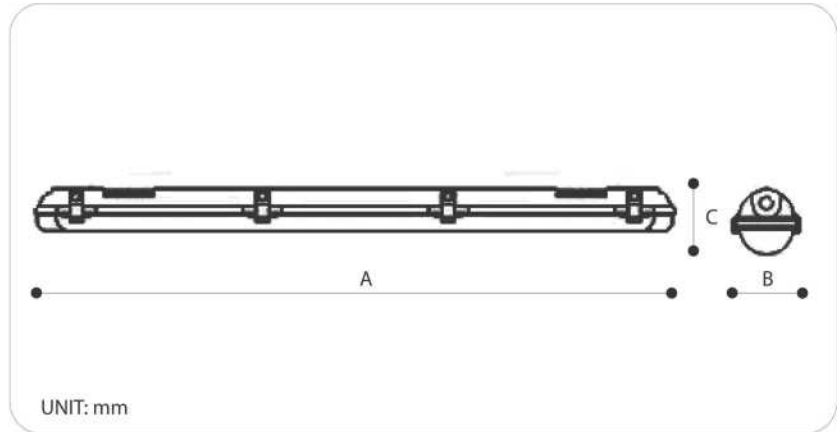

ATLANTIS 3

NX 3041

Light source - Tipologia sorgente:	T8 Fluorescent tube*
Power - Potenza:	1x18W
Beam angle - Angolo di apertura:	130°
Dimensions - Dimensioni	
A:	660
B:	85
C:	88

NX 3042

Light source - Tipologia sorgente:	T8 Fluorescent tube*
Power - Potenza:	1x36W
Beam angle - Angolo di apertura:	130°
Dimensions - Dimensioni	
A:	1270
B:	85
C:	88

NX 3043

Light source - Tipologia sorgente:	T8 Fluorescent tube*
Power - Potenza:	1x58W
Beam angle - Angolo di apertura:	130°
Dimensions - Dimensioni	
A:	1570
B:	85
C:	88

*Not included - Non incluso

NX 3044

Light source - Tipologia sorgente:	T8 Fluorescent tube*
Power - Potenza:	2x18W
Beam angle - Angolo di apertura:	130°
Dimensions - Dimensioni	
A:	660
B:	125
C:	88

NX 3045

Light source - Tipologia sorgente:	T8 Fluorescent tube*
Power - Potenza:	2x36W
Beam angle - Angolo di apertura:	130°
Dimensions - Dimensioni	
A:	1270
B:	125
C:	88

NX 3046

Light source - Tipologia sorgente:	T8 Fluorescent tube*
Power - Potenza:	2x58W
Beam angle - Angolo di apertura:	130°
Dimensions - Dimensioni	
A:	1570
B:	125
C:	88

LED WEATHER PROOF
PLAFONIERE STAGNE LED