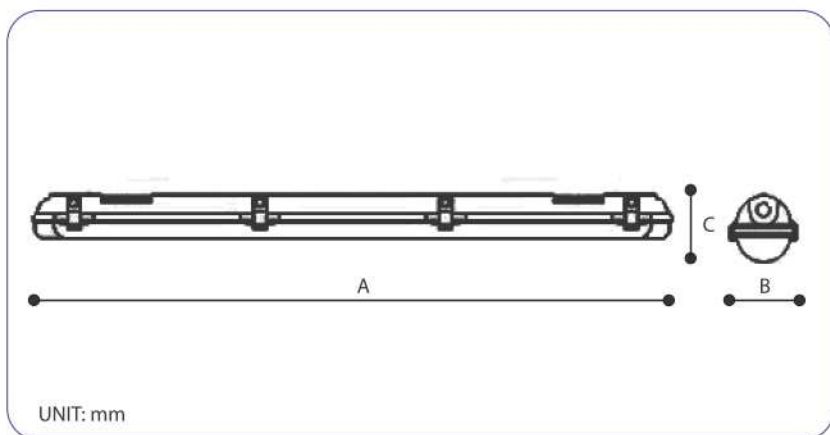

ATLANTIS 3

NX 3041

Light source - Tipologia sorgente:	T8 Fluorescent tube*
Power - Potenza:	1x18W
Beam angle - Angolo di apertura:	130°
Dimensions - Dimensioni	
A:	660
B:	85
C:	88

NX 3042

Light source - Tipologia sorgente:	T8 Fluorescent tube*
Power - Potenza:	1x36W
Beam angle - Angolo di apertura:	130°
Dimensions - Dimensioni	
A:	1270
B:	85
C:	88

NX 3043

Light source - Tipologia sorgente:	T8 Fluorescent tube*
Power - Potenza:	1x58W
Beam angle - Angolo di apertura:	130°
Dimensions - Dimensioni	
A:	1570
B:	85
C:	88

*Not included - Non incluso

NX 3044

Light source - Tipologia sorgente:	T8 Fluorescent tube*
Power - Potenza:	2x18W
Beam angle - Angolo di apertura:	130°
Dimensions - Dimensioni	
A:	660
B:	125
C:	88

NX 3045

Light source - Tipologia sorgente:	T8 Fluorescent tube*
Power - Potenza:	2x36W
Beam angle - Angolo di apertura:	130°
Dimensions - Dimensioni	
A:	1270
B:	125
C:	88

NX 3046

Light source - Tipologia sorgente:	T8 Fluorescent tube*
Power - Potenza:	2x58W
Beam angle - Angolo di apertura:	130°
Dimensions - Dimensioni	
A:	1570
B:	125
C:	88

LED WEATHER PROOF
PLAFONIERE STAGNE LED