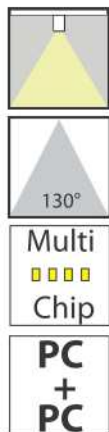

LED WEATHER PROOF
PLAFONIERE STAGNE LED

ATLANTIS 3 LED

A+

NX 81106

Light source - Tipologia sorgente:	SMD
Power - Potenza:	1x10W
Beam angle - Angolo di apertura:	130°
Dimensions - Dimensioni	
A:	660
B:	85
C:	88
Color temperature- Temperatura di colore:	6500K
Nominal lumen - lumen nominali:	1000 lm
Lifespan - Durata:	>35.000 H

NX 81206

Light source - Tipologia sorgente:	SMD
Power - Potenza:	1x20W
Beam angle - Angolo di apertura:	130°
Dimensions - Dimensioni	
A:	1270
B:	85
C:	88
Color temperature- Temperatura di colore:	6500K
Nominal lumen - lumen nominali:	2000 lm
Lifespan - Durata:	>35.000 H

NX 81256

Light source - Tipologia sorgente:	SMD
Power - Potenza:	1x25W
Beam angle - Angolo di apertura:	130°
Dimensions - Dimensioni	
A:	1570
B:	85
C:	88
Color temperature- Temperatura di colore:	6500K
Nominal lumen - lumen nominali:	2500 lm
Lifespan - Durata:	>35.000 H

NX 82206

Light source - Tipologia sorgente:	SMD
Power - Potenza:	2x10W
Beam angle - Angolo di apertura:	130°
Dimensions - Dimensioni	
A:	660
B:	125
C:	88
Color temperature- Temperatura di colore:	6500K
Nominal lumen - lumen nominali:	2000 lm
Lifespan - Durata:	>35.000 H

NX 82406

Light source - Tipologia sorgente:	SMD
Power - Potenza:	2x20W
Beam angle - Angolo di apertura:	130°
Dimensions - Dimensioni	
A:	1270
B:	125
C:	88
Color temperature- Temperatura di colore:	6500K
Nominal lumen - lumen nominali:	4000 lm
Lifespan - Durata:	>35.000 H

NX 82506

Light source - Tipologia sorgente:	SMD
Power - Potenza:	2x25W
Beam angle - Angolo di apertura:	130°
Dimensions - Dimensioni	
A:	1570
B:	125
C:	88
Color temperature- Temperatura di colore:	6500K
Nominal lumen - lumen nominali:	5000 lm
Lifespan - Durata:	>35.000 H