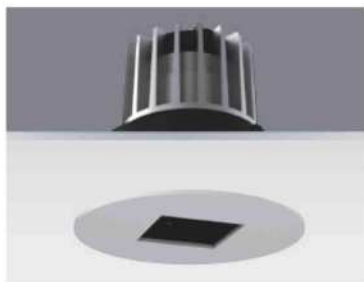

ARTe

- Modular structure for quick and easy accessory configuration
- Adjustable LED engine, can tilt down 20°
- Varied baffles are available for different architectural requirements
- Driver included
- Struttura modulare per una rapida e facile configurazione
- Modulo LED orientabile fino a 20° di inclinazione
- Anelli intercambiabili per differenti ambientazioni architettoniche
- Trasformatore incluso

NX 9174004

Light source - Tipologia sorgente:	COB
Power - Potenza:	7W
Beam angle - Angolo di apertura:	40°
Color temperature - Temperatura di colore:	4000K
Nominal lumen - lumen nominali:	700 lm
CRI - IRC:	>80
Operating temperature - Temperatura di esercizio:	-25°C/+40°C
Lifespan - Durata:	>35.000 H

ART FRONT FRAME

NX 917302

Elliptical - Ellittico

Tilt down 20° - Inclinazione 20°

NX 917303

Square - Quadrato

Fix- Fisso

NX 917304