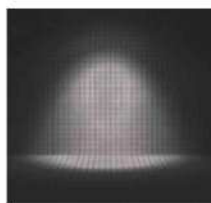

ART FRONT FRAME

NX 917302

Elliptical - Ellittico

Tilt down 20° - Inclinazione 20°

NX 917303

Square - Quadrato

Fix- Fisso

NX 917304

Round - Circolare

Fix- Fisso

NX 917305

Asymetric - Asimmetrico

Tilt down 20° - Inclinazione 20°

LED DOWNLIGHT INCASSI LED

UNIT: mm

COB 7W 40°

cd/klm

h (m)	E (lx)	D (cm)
1.0	613.1/927.2	64.65
2.0	153.3/231.8	129.30
3.0	68.13/103	193.95
4.0	38.32/57.95	258.59
5.0	24.53/37.09	323.24

ARTe

A+

NX 9174003

Light source - Tipologia sorgente:	COB
Power - Potenza:	7W
Beam angle - Angolo di apertura:	40°
Color temperature - Temperatura di colore:	3000K
Nominal lumen - lumen nominali:	650 lm
CRI - IRC:	>80
Operating temperature - Temperatura di esercizio:	-25°C/+40°C
Lifespan - Durata:	>35.000 H