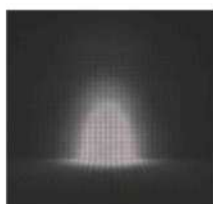

ARTe

- Modular structure for quick and easy accessory configuration
- Adjustable LED engine, can tilt down 20°
- Varied baffles are available for different architectural requirements
- Driver included
- Struttura modulare per una rapida e facile configurazione
- Modulo LED orientabile fino a 20° di inclinazione
- Anelli intercambiabili per differenti ambientazioni architettoniche
- Trasformatore incluso

COB 7W 15° cd/klm

h (m)	E (lx)	D (cm)
1.0	2620/3680	21.20
2.0	654.9/920	42.40
3.0	750.6/1409	63.60
4.0	163.7/230	84.80
5.0	104.8/147.2	106

ARTe

A+

NX 9171503

Light source - Tipologia sorgente:	COB
Power - Potenza:	7W
Beam angle - Angolo di apertura:	15°
Color temperature - Temperatura di colore:	3000K
Nominal lumen - lumen nominali:	650 lm
CRI - IRC:	>80
Operating temperature - Temperatura di esercizio:	-25°C/+40°C
Lifespan - Durata:	>35.000 H

NX 9171504

Light source - Tipologia sorgente:	COB
Power - Potenza:	7W
Beam angle - Angolo di apertura:	15°
Color temperature - Temperatura di colore:	4000K
Nominal lumen - lumen nominali:	700 lm
CRI - IRC:	>80
Operating temperature - Temperatura di esercizio:	-25°C/+40°C
Lifespan - Durata:	>35.000 H