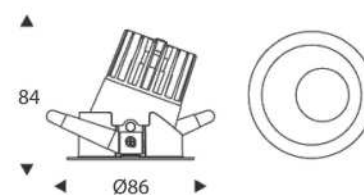

cd/klm

h (m)	E (lx)	D (cm)
1.0	613.1/927.2	64.65
2.0	153.3/231.8	129.30
3.0	68.13/103	193.95
4.0	38.32/57.95	258.59
5.0	24.53/37.09	323.24

ARTe

A+

NX 9174003

Light source - Tipologia sorgente:	COB
Power - Potenza:	7W
Beam angle - Angolo di apertura:	40°
Color temperature - Temperatura di colore:	3000K
Nominal lumen - lumen nominali:	650 lm
CRI - IRC:	>80
Operating temperature - Temperatura di esercizio:	-25°C/+40°C
Lifespan - Durata:	>35.000 H

NX 9174004

Light source - Tipologia sorgente:	COB
Power - Potenza:	7W
Beam angle - Angolo di apertura:	40°
Color temperature - Temperatura di colore:	4000K
Nominal lumen - lumen nominali:	700 lm
CRI - IRC:	>80
Operating temperature - Temperatura di esercizio:	-25°C/+40°C
Lifespan - Durata:	>35.000 H

ART FRONT FRAME

NX 917302

Elliptical - Ellittico

Tilt down 20° - Inclinazione 20°

NX 917303

Square - Quadrato

Fix- Fisso

NX 917304

Round - Circolare

Fix- Fisso

NX 917305

Asymetric - Asimmetrico

Tilt down 20° - Inclinazione 20°