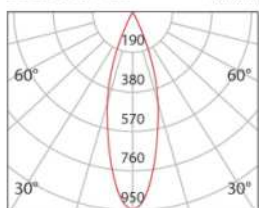

COB 7W 15° cd/klm

h (m)	E (lx)	D (cm)
1.0	2620/3680	21.20
2.0	654.9/920	42.40
3.0	750.6/1409	63.60
4.0	163.7/230	84.80
5.0	104.8/147.2	106

ARTe

A+

NX 9171503

Light source - Tipologia sorgente:	COB
Power - Potenza:	7W
Beam angle - Angolo di apertura:	15°
Color temperature - Temperatura di colore:	3000K
Nominal lumen - lumen nominali:	650 lm
CRI - IRC:	>80
Operating temperature - Temperatura di esercizio:	-25°C/+40°C
Lifespan - Durata:	>35.000 H

Round - Circolare

Fix- Fisso

NX 917305

Asymetric - Asimmetrico

Tilt down 20° - Inclinazione 20°

LED DOWNLIGHT INCASSI LED

UNIT: mm

COB 7W 40°

cd/klm

h (m)	E (lx)	D (cm)
1.0	613.1/927.2	64.65
2.0	153.3/231.8	129.30
3.0	68.13/103	193.95
4.0	38.32/57.95	258.59
5.0	24.53/37.09	323.24

ARTe

A+

NX 9174003

Light source - Tipologia sorgente:	COB
Power - Potenza:	7W
Beam angle - Angolo di apertura:	40°
Color temperature - Temperatura di colore:	3000K
Nominal lumen - lumen nominali:	650 lm
CRI - IRC:	>80
Operating temperature - Temperatura di esercizio:	-25°C/+40°C
Lifespan - Durata:	>35.000 H