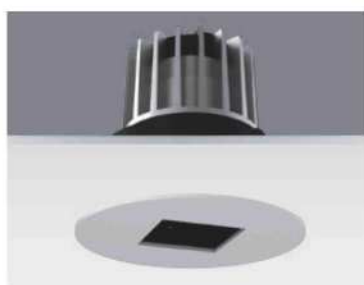

COB 7W 15° cd/klm

h (m)	E (lx)	D (cm)
1.0	2620/3680	21.20
2.0	654.9/920	42.40
3.0	750.6/1409	63.60
4.0	163.7/230	84.80
5.0	104.8/147.2	106

ARTe

A+

NX 9171503

Light source - Tipologia sorgente:	COB
Power - Potenza:	7W
Beam angle - Angolo di apertura:	15°
Color temperature - Temperatura di colore:	3000K
Nominal lumen - lumen nominali:	650 lm
CRI - IRC:	>80
Operating temperature - Temperatura di esercizio:	-25°C/+40°C
Lifespan - Durata:	>35.000 H

NX 9171504

Light source - Tipologia sorgente:	COB
Power - Potenza:	7W
Beam angle - Angolo di apertura:	15°
Color temperature - Temperatura di colore:	4000K
Nominal lumen - lumen nominali:	700 lm
CRI - IRC:	>80
Operating temperature - Temperatura di esercizio:	-25°C/+40°C
Lifespan - Durata:	>35.000 H

ART FRONT FRAME

NX 917302

Elliptical - Ellittico

Tilt down 20° - Inclinazione 20°

NX 917303

Square - Quadrato

Fix- Fisso

NX 917304

Round - Circolare

Fix- Fisso

NX 917305

Asymetric - Asimmetrico

Tilt down 20° - Inclinazione 20°

LED DOWNLIGHT INCASSI LED

UNIT: mm

COB 7W 40°