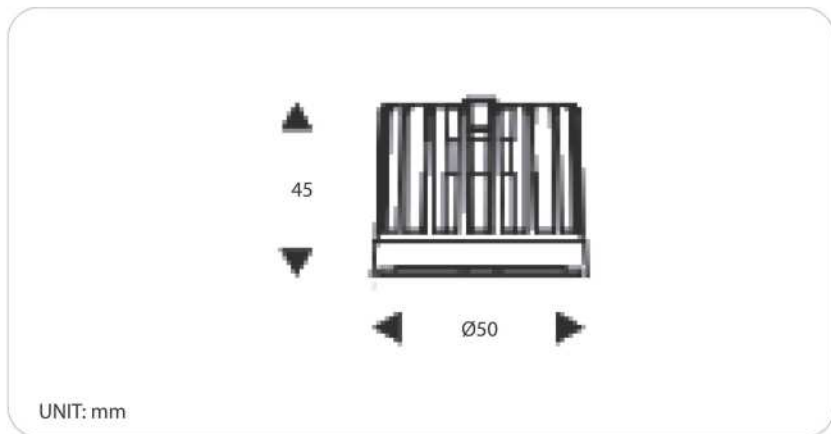

COB 7W 15° cd/klm

h (m)	E (lx)	D (cm)
1.0	2620/3680	21.20
2.0	654.9/920	42.40
3.0	750.6/1409	63.60
4.0	163.7/230	84.80
5.0	104.8/147.2	106

ARTe

A+

NX 9171503

Light source - Tipologia sorgente:	COB
Power - Potenza:	7W
Beam angle - Angolo di apertura:	15°
Color temperature - Temperatura di colore:	3000K
Nominal lumen - lumen nominali:	650 lm
CRI - IRC:	>80
Operating temperature - Temperatura di esercizio:	-25°C/+40°C
Lifespan - Durata:	>35.000 H

NX 9171504

Light source - Tipologia sorgente:	COB
Power - Potenza:	7W
Beam angle - Angolo di apertura:	15°
Color temperature - Temperatura di colore:	4000K
Nominal lumen - lumen nominali:	700 lm
CRI - IRC:	>80
Operating temperature - Temperatura di esercizio:	-25°C/+40°C
Lifespan - Durata:	>35.000 H

Round - Circolare

Fix- Fisso

NX 917305

Asymetric - Asimmetrico

Tilt down 20° - Inclinazione 20°

LED DOWNLIGHT INCASSI LED

UNIT: mm

COB 7W 40°

cd/klm

h (m)	E (lx)	D (cm)
1.0	613.1/927.2	64.65
2.0	153.3/231.8	129.30
3.0	68.13/103	193.95
4.0	38.32/57.95	258.59
5.0	24.53/37.09	323.24

ARTe

A+

NX 9174003

Light source - Tipologia sorgente:	COB
Power - Potenza:	7W
Beam angle - Angolo di apertura:	40°
Color temperature - Temperatura di colore:	3000K
Nominal lumen - lumen nominali:	650 lm
CRI - IRC:	>80
Operating temperature - Temperatura di esercizio:	-25°C/+40°C
Lifespan - Durata:	>35.000 H