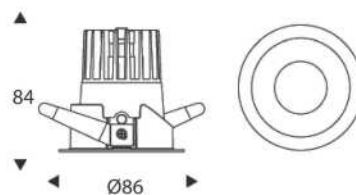

cd/klm

h (m)	E (lx)	D (cm)
1.0	613.1/927.2	64.65
2.0	153.3/231.8	129.30
3.0	68.13/103	193.95
4.0	38.32/57.95	258.59
5.0	24.53/37.09	323.24

ARTe

A+

NX 9174003

Light source - Tipologia sorgente:	COB
Power - Potenza:	7W
Beam angle - Angolo di apertura:	40°
Color temperature - Temperatura di colore:	3000K
Nominal lumen - lumen nominali:	650 lm
CRI - IRC:	>80
Operating temperature - Temperatura di esercizio:	-25°C/+40°C
Lifespan - Durata:	>35.000 H

NX 9174004

Light source - Tipologia sorgente:	COB
Power - Potenza:	7W
Beam angle - Angolo di apertura:	40°
Color temperature - Temperatura di colore:	4000K
Nominal lumen - lumen nominali:	700 lm
CRI - IRC:	>80
Operating temperature - Temperatura di esercizio:	-25°C/+40°C
Lifespan - Durata:	>35.000 H

ART FRONT FRAME

NX 917302

Elliptical - Ellittico

Tilt down 20° - Inclinazione 20°

NX 917303

Square - Quadrato

Fix- Fisso

NX 917304

Round - Circolare

Fix- Fisso

NX 917305

Asymetric - Asimmetrico

Tilt down 20° - Inclinazione 20°