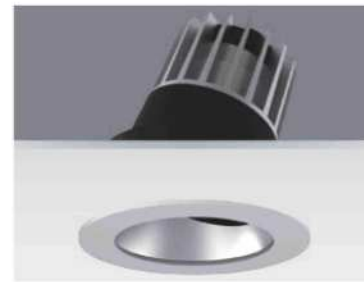

ARTe

- Modular structure for quick and easy accessory configuration
- Adjustable LED engine, can tilt down 20°
- Varied baffles are available for different architectural requirements
- Driver included
- Struttura modulare per una rapida e facile configurazione
- Modulo LED orientabile fino a 20° di inclinazione
- Anelli intercambiabili per differenti ambientazioni architettoniche
- Trasformatore incluso

NX 9174004

Light source - Tipologia sorgente:	COB
Power - Potenza:	7W
Beam angle - Angolo di apertura:	40°
Color temperature - Temperatura di colore:	4000K
Nominal lumen - lumen nominali:	700 lm
CRI - IRC:	>80
Operating temperature - Temperatura di esercizio:	-25°C/+40°C
Lifespan - Durata:	>35.000 H

ART FRONT FRAME

NX 917302

Elliptical - Ellittico

Tilt down 20° - Inclinazione 20°

NX 917303

Square - Quadrato

Fix- Fisso

NX 917304

Round - Circolare

Fix- Fisso

NX 917305

Asymetric - Asimmetrico

Tilt down 20° - Inclinazione 20°