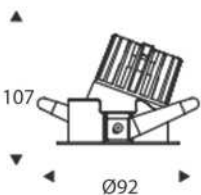

ART FRONT FRAME

NX 917302

Elliptical - Ellittico

Tilt down 20° - Inclinazione 20°