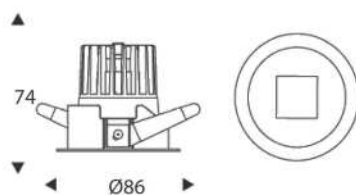

cd/klm

h (m)	E (lx)	D (cm)
1.0	613.1/927.2	64.65
2.0	153.3/231.8	129.30
3.0	68.13/103	193.95
4.0	38.32/57.95	258.59
5.0	24.53/37.09	323.24

ARTe

A+

NX 9174003

Light source - Tipologia sorgente:	COB
Power - Potenza:	7W
Beam angle - Angolo di apertura:	40°
Color temperature - Temperatura di colore:	3000K
Nominal lumen - lumen nominali:	650 lm
CRI - IRC:	>80
Operating temperature - Temperatura di esercizio:	-25°C/+40°C
Lifespan - Durata:	>35.000 H

NX 9174004

Light source - Tipologia sorgente:	COB
Power - Potenza:	7W
Beam angle - Angolo di apertura:	40°
Color temperature - Temperatura di colore:	4000K
Nominal lumen - lumen nominali:	700 lm
CRI - IRC:	>80
Operating temperature - Temperatura di esercizio:	-25°C/+40°C
Lifespan - Durata:	>35.000 H

ART FRONT FRAME

NX 917302

Elliptical - Ellittico

Tilt down 20° - Inclinazione 20°

NX 917303

Square - Quadrato

Fix- Fisso

NX 917304