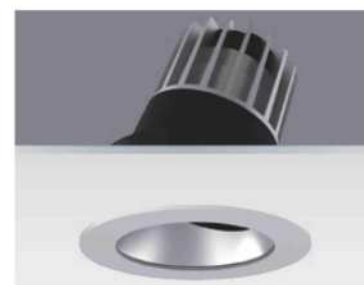

COB 7W 15° cd/klm

h (m)	E (lx)	D (cm)
1.0	2620/3680	21.20
2.0	654.9/920	42.40
3.0	750.6/1409	63.60
4.0	163.7/230	84.80
5.0	104.8/147.2	106

ARTe

A+

NX 9171503

Light source - Tipologia sorgente:	COB
Power - Potenza:	7W
Beam angle - Angolo di apertura:	15°
Color temperature - Temperatura di colore:	3000K
Nominal lumen - lumen nominali:	650 lm
CRI - IRC:	>80
Operating temperature - Temperatura di esercizio:	-25°C/+40°C
Lifespan - Durata:	>35.000 H

NX 9171504

Light source - Tipologia sorgente:	COB
Power - Potenza:	7W
Beam angle - Angolo di apertura:	15°
Color temperature - Temperatura di colore:	4000K
Nominal lumen - lumen nominali:	700 lm
CRI - IRC:	>80
Operating temperature - Temperatura di esercizio:	-25°C/+40°C
Lifespan - Durata:	>35.000 H

ART FRONT FRAME

NX 917302

Elliptical - Ellittico

Tilt down 20° - Inclinazione 20°

NX 917303

Square - Quadrato

Fix- Fisso

NX 917304

Round - Circolare

Fix- Fisso

NX 917305

Asymetric - Asimmetrico

Tilt down 20° - Inclinazione 20°

LED DOWNLIGHT INCASSI LED

UNIT: mm

COB 7W 40°