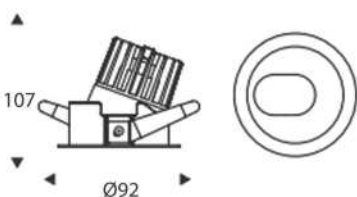

ART FRONT FRAME

NX 917302

Elliptical - Ellittico

Tilt down 20° - Inclinazione 20°