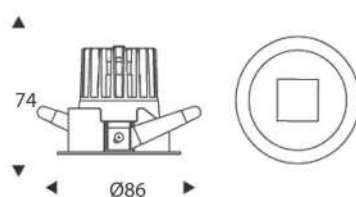

NX 917303

Square - Quadrato

Fix- Fisso