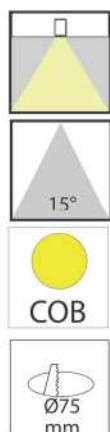

COB 7W 15° cd/klm

h (m)	E (lx)	D (cm)
1.0	2620/3680	21.20
2.0	654.9/920	42.40
3.0	750.6/1409	63.60
4.0	163.7/230	84.80
5.0	104.8/147.2	106

ARTe

A+

NX 9171503

Light source - Tipologia sorgente:	COB
Power - Potenza:	7W
Beam angle - Angolo di apertura:	15°
Color temperature - Temperatura di colore:	3000K
Nominal lumen - lumen nominali:	650 lm
CRI - IRC:	>80
Operating temperature - Temperatura di esercizio:	-25°C/+40°C
Lifespan - Durata:	>35.000 H

NX 9171504

Light source - Tipologia sorgente:	COB
Power - Potenza:	7W
Beam angle - Angolo di apertura:	15°
Color temperature - Temperatura di colore:	4000K
Nominal lumen - lumen nominali:	700 lm
CRI - IRC:	>80
Operating temperature - Temperatura di esercizio:	-25°C/+40°C
Lifespan - Durata:	>35.000 H

Round - Circolare

Fix- Fisso

NX 917305

Asymetric - Asimmetrico

Tilt down 20° - Inclinazione 20°

LED DOWNLIGHT INCASSI LED

UNIT: mm

COB 7W 40°

cd/klm

h (m)	E (lx)	D (cm)
1.0	613.1/927.2	64.65
2.0	153.3/231.8	129.30
3.0	68.13/103	193.95
4.0	38.32/57.95	258.59
5.0	24.53/37.09	323.24

ARTe

A+

NX 9174003

Light source - Tipologia sorgente:	COB
Power - Potenza:	7W
Beam angle - Angolo di apertura:	40°
Color temperature - Temperatura di colore:	3000K
Nominal lumen - lumen nominali:	650 lm
CRI - IRC:	>80
Operating temperature - Temperatura di esercizio:	-25°C/+40°C
Lifespan - Durata:	>35.000 H