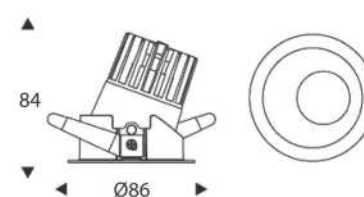

NX 9171504

Light source - Tipologia sorgente:	COB
Power - Potenza:	7W
Beam angle - Angolo di apertura:	15°
Color temperature - Temperatura di colore:	4000K
Nominal lumen - lumen nominali:	700 lm
CRI - IRC:	>80
Operating temperature - Temperatura di esercizio:	-25°C/+40°C
Lifespan - Durata:	>35.000 H

ART FRONT FRAME

NX 917302

Elliptical - Ellittico

Tilt down 20° - Inclinazione 20°

NX 917303

Square - Quadrato

Fix- Fisso

NX 917304

Round - Circolare

Fix- Fisso

NX 917305

Asymetric - Asimmetrico

Tilt down 20° - Inclinazione 20°

LED DOWNLIGHT INCASSI LED

UNIT: mm

COB 7W 40°

cd/klm

h (m)	E (lx)	D (cm)
1.0	613.1/927.2	64.65
2.0	153.3/231.8	129.30
3.0	68.13/103	193.95
4.0	38.32/57.95	258.59
5.0	24.53/37.09	323.24

ARTe

A+

NX 9174003

Light source - Tipologia sorgente:	COB
Power - Potenza:	7W
Beam angle - Angolo di apertura:	40°
Color temperature - Temperatura di colore:	3000K
Nominal lumen - lumen nominali:	650 lm
CRI - IRC:	>80
Operating temperature - Temperatura di esercizio:	-25°C/+40°C
Lifespan - Durata:	>35.000 H