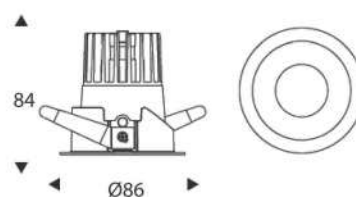

ART FRONT FRAME

NX 917302

Elliptical - Ellittico

Tilt down 20° - Inclinazione 20°

NX 917303

Square - Quadrato

Fix- Fisso

NX 917304

Round - Circolare

Fix- Fisso

NX 917305

Asymetric - Asimmetrico

Tilt down 20° - Inclinazione 20°

LED DOWNLIGHT INCASSI LED

UNIT: mm

COB 7W 40°

cd/klm

h (m)	E (lx)	D (cm)
1.0	613.1/927.2	64.65
2.0	153.3/231.8	129.30
3.0	68.13/103	193.95
4.0	38.32/57.95	258.59
5.0	24.53/37.09	323.24

ARTe

A+

NX 9174003

Light source - Tipologia sorgente:	COB
Power - Potenza:	7W
Beam angle - Angolo di apertura:	40°
Color temperature - Temperatura di colore:	3000K
Nominal lumen - lumen nominali:	650 lm
CRI - IRC:	>80
Operating temperature - Temperatura di esercizio:	-25°C/+40°C
Lifespan - Durata:	>35.000 H