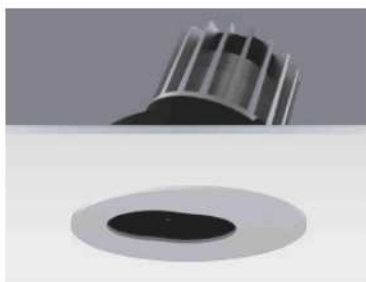

ART FRONT FRAME

NX 917302

Elliptical - Ellittico

Tilt down 20° - Inclinazione 20°