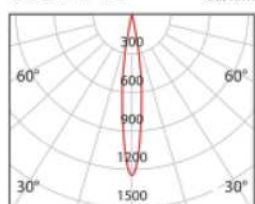

COB 7W 15° cd/klm

h (m)	E (lx)	D (cm)
1.0	2620/3680	21.20
2.0	654.9/920	42.40
3.0	750.6/1409	63.60
4.0	163.7/230	84.80
5.0	104.8/147.2	106

ARTe

A+

NX 9171503

Light source - Tipologia sorgente:	COB
Power - Potenza:	7W
Beam angle - Angolo di apertura:	15°
Color temperature - Temperatura di colore:	3000K
Nominal lumen - lumen nominali:	650 lm
CRI - IRC:	>80
Operating temperature - Temperatura di esercizio:	-25°C/+40°C
Lifespan - Durata:	>35.000 H

NX 9171504

Light source - Tipologia sorgente:	COB
Power - Potenza:	7W
Beam angle - Angolo di apertura:	15°
Color temperature - Temperatura di colore:	4000K
Nominal lumen - lumen nominali:	700 lm
CRI - IRC:	>80
Operating temperature - Temperatura di esercizio:	-25°C/+40°C
Lifespan - Durata:	>35.000 H

cd/klm

h (m)	E (lx)	D (cm)
1.0	613.1/927.2	64.65
2.0	153.3/231.8	129.30
3.0	68.13/103	193.95
4.0	38.32/57.95	258.59
5.0	24.53/37.09	323.24

ARTe

A+

NX 9174003

Light source - Tipologia sorgente:	COB
Power - Potenza:	7W
Beam angle - Angolo di apertura:	40°
Color temperature - Temperatura di colore:	3000K
Nominal lumen - lumen nominali:	650 lm
CRI - IRC:	>80
Operating temperature - Temperatura di esercizio:	-25°C/+40°C
Lifespan - Durata:	>35.000 H

NX 9174004

Light source - Tipologia sorgente:	COB
Power - Potenza:	7W
Beam angle - Angolo di apertura:	40°
Color temperature - Temperatura di colore:	4000K
Nominal lumen - lumen nominali:	700 lm
CRI - IRC:	>80
Operating temperature - Temperatura di esercizio:	-25°C/+40°C
Lifespan - Durata:	>35.000 H