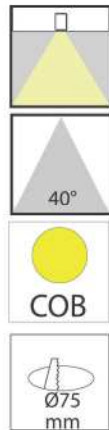

COB 7W 15° cd/klm

h (m)	E (lx)	D (cm)
1.0	2620/3680	21.20
2.0	654.9/920	42.40
3.0	750.6/1409	63.60
4.0	163.7/230	84.80
5.0	104.8/147.2	106

ARTe

A+

NX 9171503

Light source - Tipologia sorgente:	COB
Power - Potenza:	7W
Beam angle - Angolo di apertura:	15°
Color temperature - Temperatura di colore:	3000K
Nominal lumen - lumen nominali:	650 lm
CRI - IRC:	>80
Operating temperature - Temperatura di esercizio:	-25°C/+40°C
Lifespan - Durata:	>35.000 H

NX 9171504

Light source - Tipologia sorgente:	COB
Power - Potenza:	7W
Beam angle - Angolo di apertura:	15°
Color temperature - Temperatura di colore:	4000K
Nominal lumen - lumen nominali:	700 lm
CRI - IRC:	>80
Operating temperature - Temperatura di esercizio:	-25°C/+40°C
Lifespan - Durata:	>35.000 H

Round - Circolare

Fix- Fisso

NX 917305

Asymetric - Asimmetrico

Tilt down 20° - Inclinazione 20°

LED DOWNLIGHT INCASSI LED

UNIT: mm

COB 7W 40°

cd/klm

h (m)	E (lx)	D (cm)
1.0	613.1/927.2	64.65
2.0	153.3/231.8	129.30
3.0	68.13/103	193.95
4.0	38.32/57.95	258.59
5.0	24.53/37.09	323.24

ARTe

A+

NX 9174003

Light source - Tipologia sorgente:	COB
Power - Potenza:	7W
Beam angle - Angolo di apertura:	40°
Color temperature - Temperatura di colore:	3000K
Nominal lumen - lumen nominali:	650 lm
CRI - IRC:	>80
Operating temperature - Temperatura di esercizio:	-25°C/+40°C
Lifespan - Durata:	>35.000 H